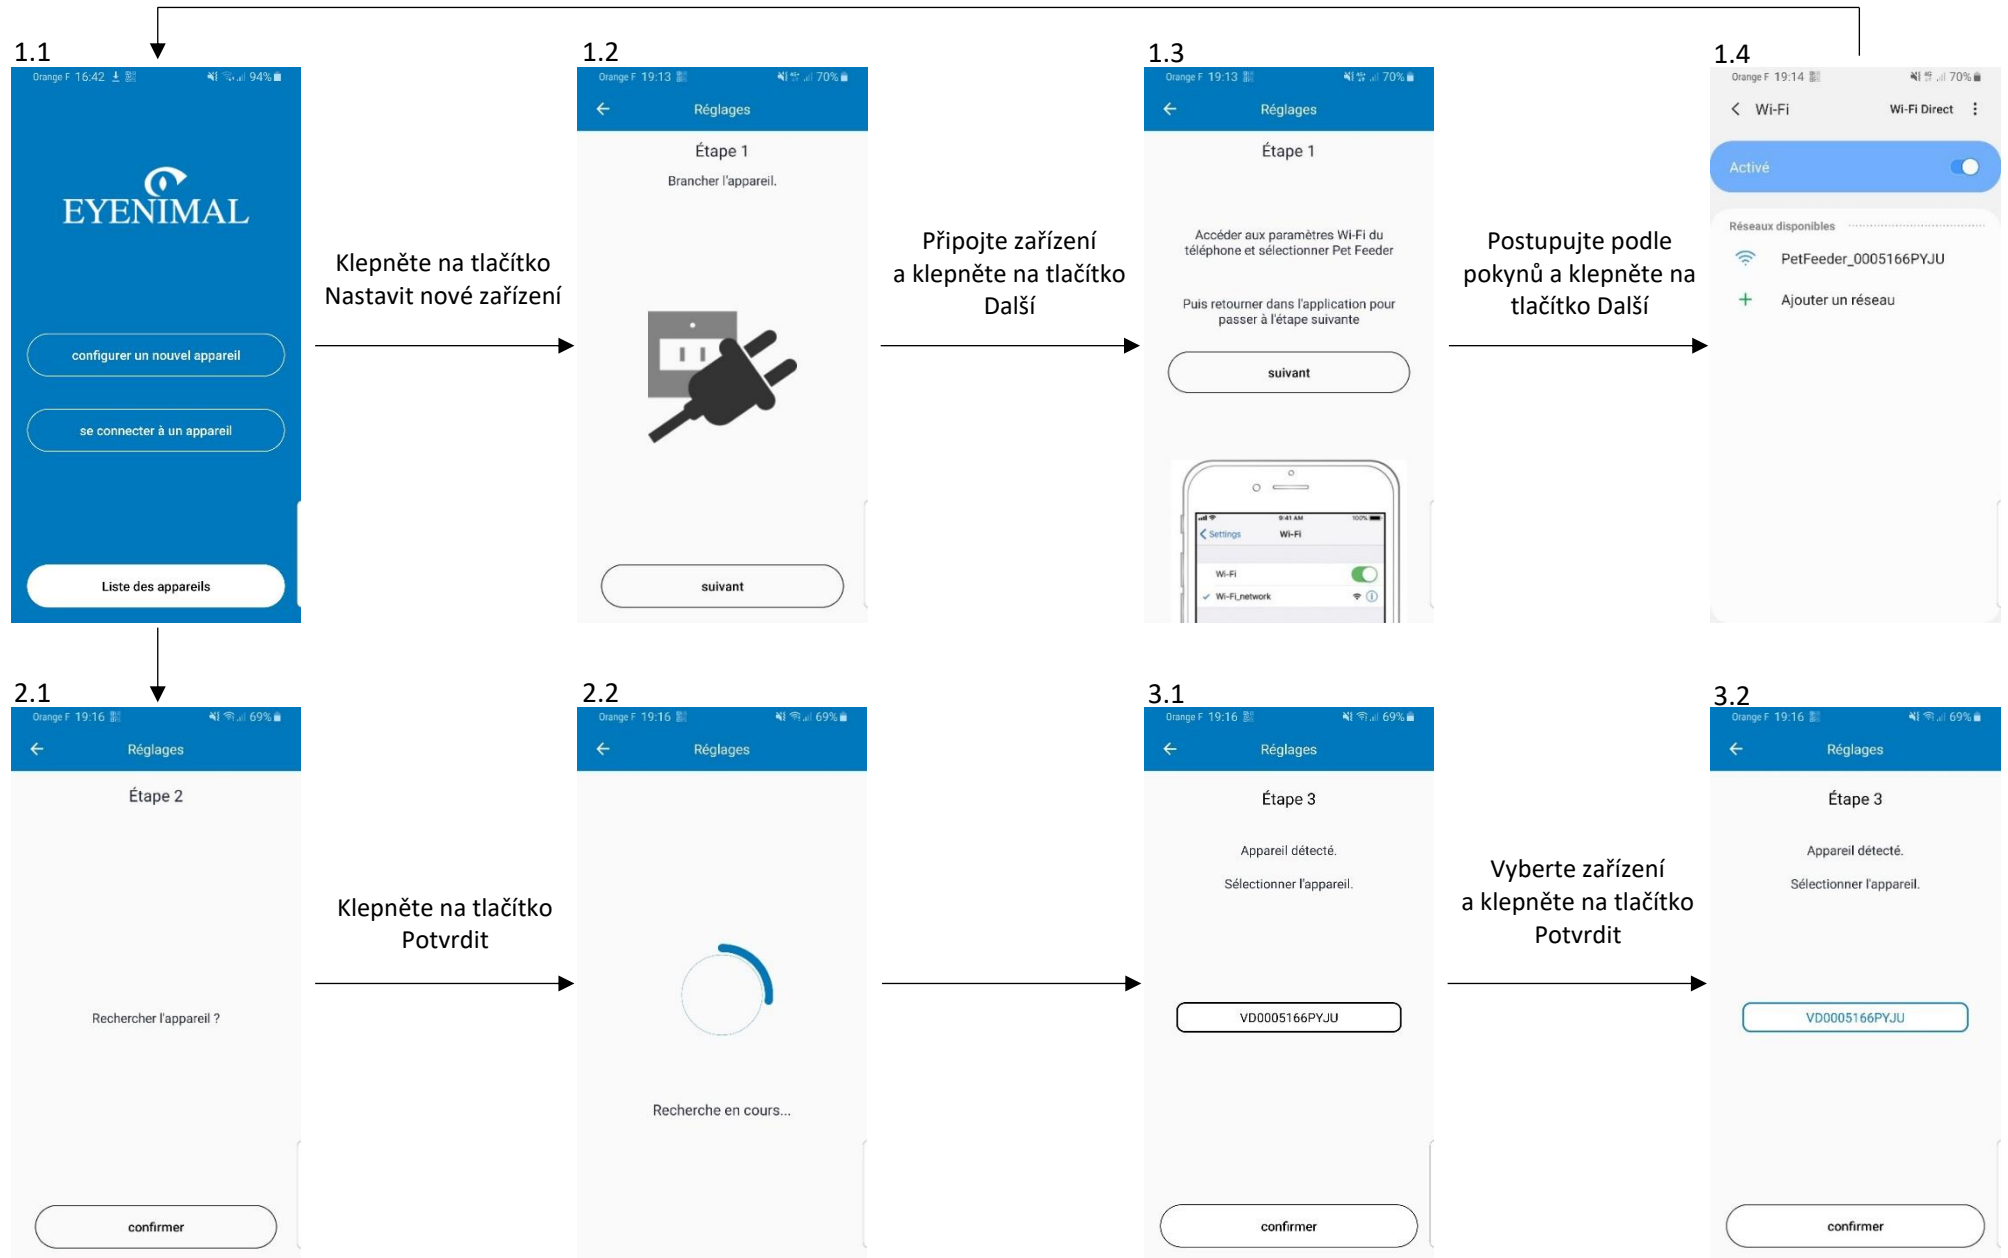

Nastavení zařízení při prvním použití (1/2)

Nastavení zařízení při prvním použití (2/2)

3.3

Orange F 19:16 69%

Règlages

Étape 3

Nom de l'appareil

Pet Feeder

Identifiant:VD0005166PVJU

Définir le mot de passe

Le mot de passe doit contenir entre 6 et 16 caractères

confirmer

Pojmenujte zařízení,
nastavte heslo
a klepněte na tlačítko
Potvrdit

4.1

Orange F 19:42 61%

Règlages

Étape 4

Continuer la configuration du routeur wifi ?

oui

non

Klepněte na tlačítko
Ano

4.2

Orange F 19:42 61%

Règlages

Étape 4

Sélectionner le réseau Wi-Fi

Livebox4700

Entrer le mot de passe Wi-Fi

Entrer le mot de passe

aide

connecter

Vyberte svou síť Wi-Fi,
zadejte heslo Wi-Fi
a klepněte na tlačítko
Připojit