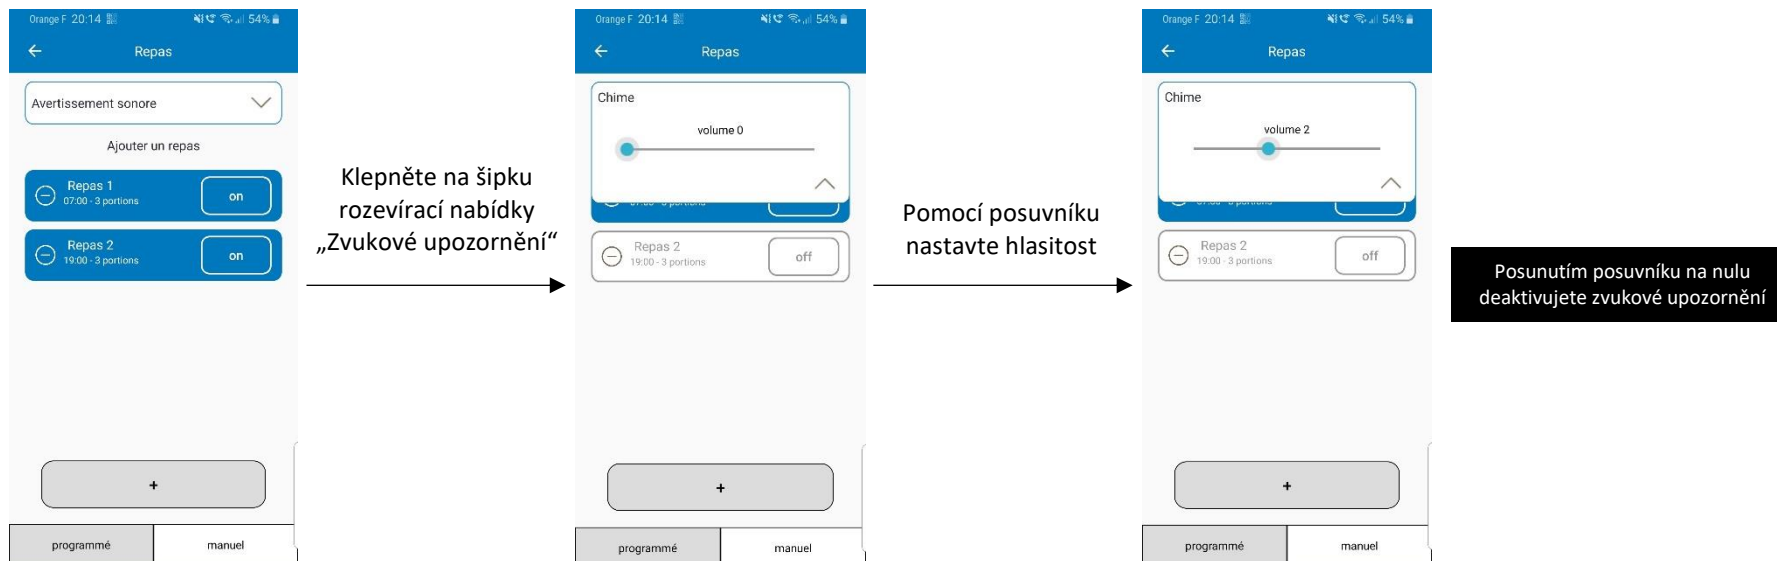

+

5.1

Klepněte na +

5.2

Klepněte na 00:00 pro nastavení času jídla

5.3

Nastavte čas a klepněte na tlačítko OK

5.4

5.6

Pomocí posuvníku vyberte požadovaný počet porcí a klepněte na tlačítko Potvrdit

1 porce = cca. 10 g

Max. 10 porcí

5.5

Manuální vydávání

Manuální vydávání, které lze spustit na dálku z aplikace, umožňuje distribuci jídla mimo dobu jídla.

Zvukové upozornění

Během výdeje jídel je možné aktivovat a upravit hlasitost zvukového upozornění (zvonění).

Seznam připojených zařízení

Kamera a obousměrná komunikace