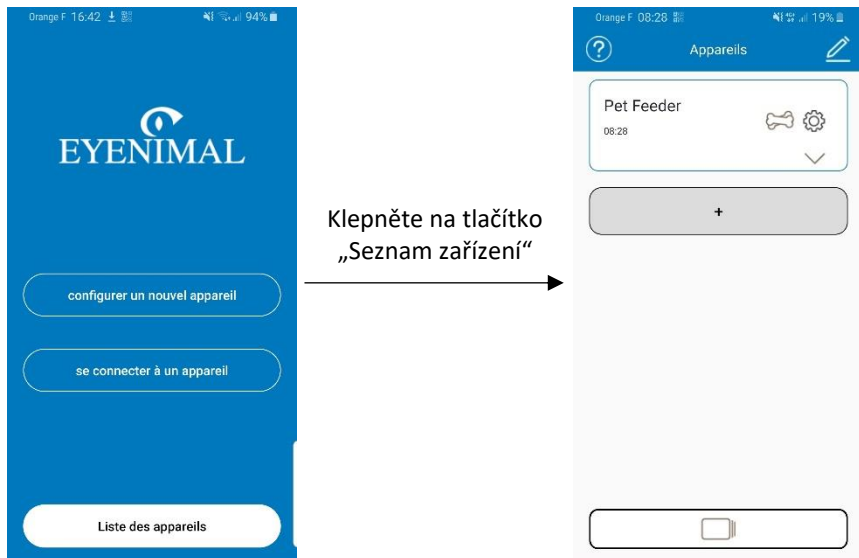

Seznam připojených zařízení