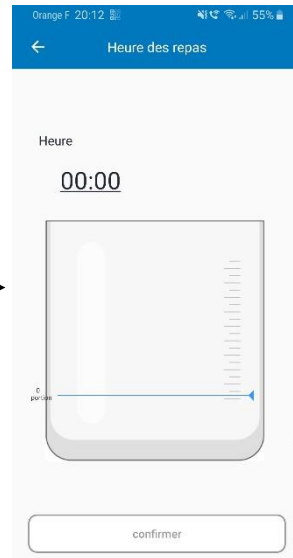

+

5.1

Klepněte na +

5.2

Klepněte na 00:00 pro nastavení času jídla

5.3

Nastavte čas a klepněte na tlačítko OK

5.4