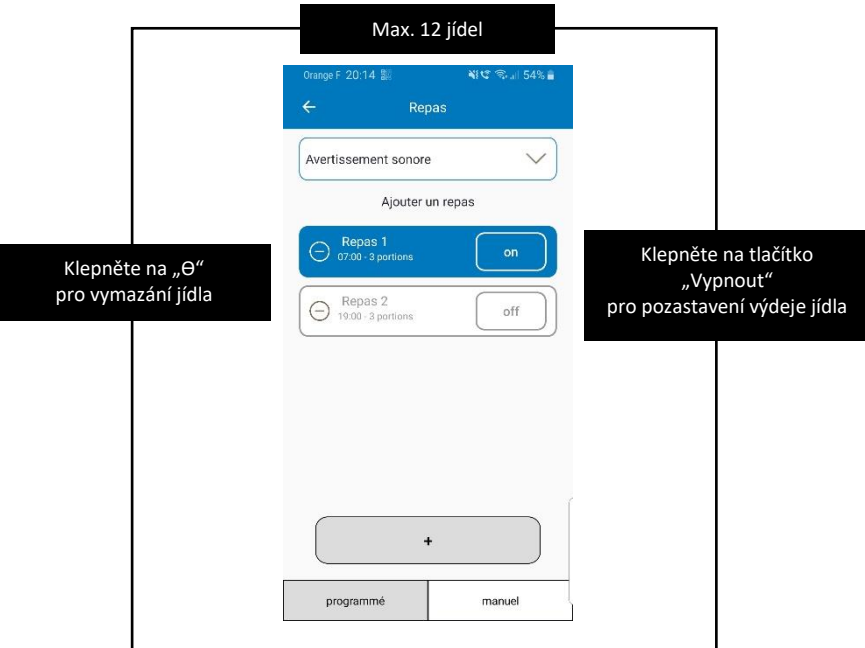

+

5.1

Klepněte na +

5.2

Klepněte na 00:00 pro nastavení času jídla

5.3

Nastavte čas a klepněte na tlačítko OK

5.4

5.6

Pomocí posuvníku vyberte požadovaný počet porcí a klepněte na tlačítko Potvrdit

1 porce = cca. 10 g

Max. 10 porcí

5.5

Manuální vydávání

Manuální vydávání, které lze spustit na dálku z aplikace, umožňuje distribuci jídla mimo dobu jídla.