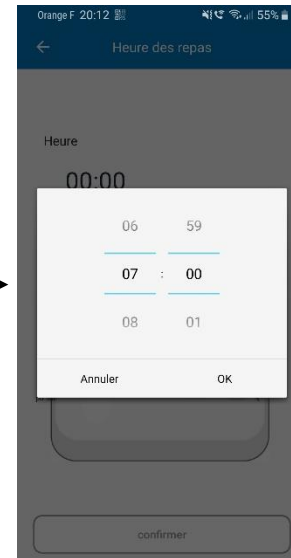

+

5.1

Klepněte na +

5.2

Klepněte na 00:00 pro nastavení času jídla

5.3

Nastavte čas a klepněte na tlačítko OK

5.4