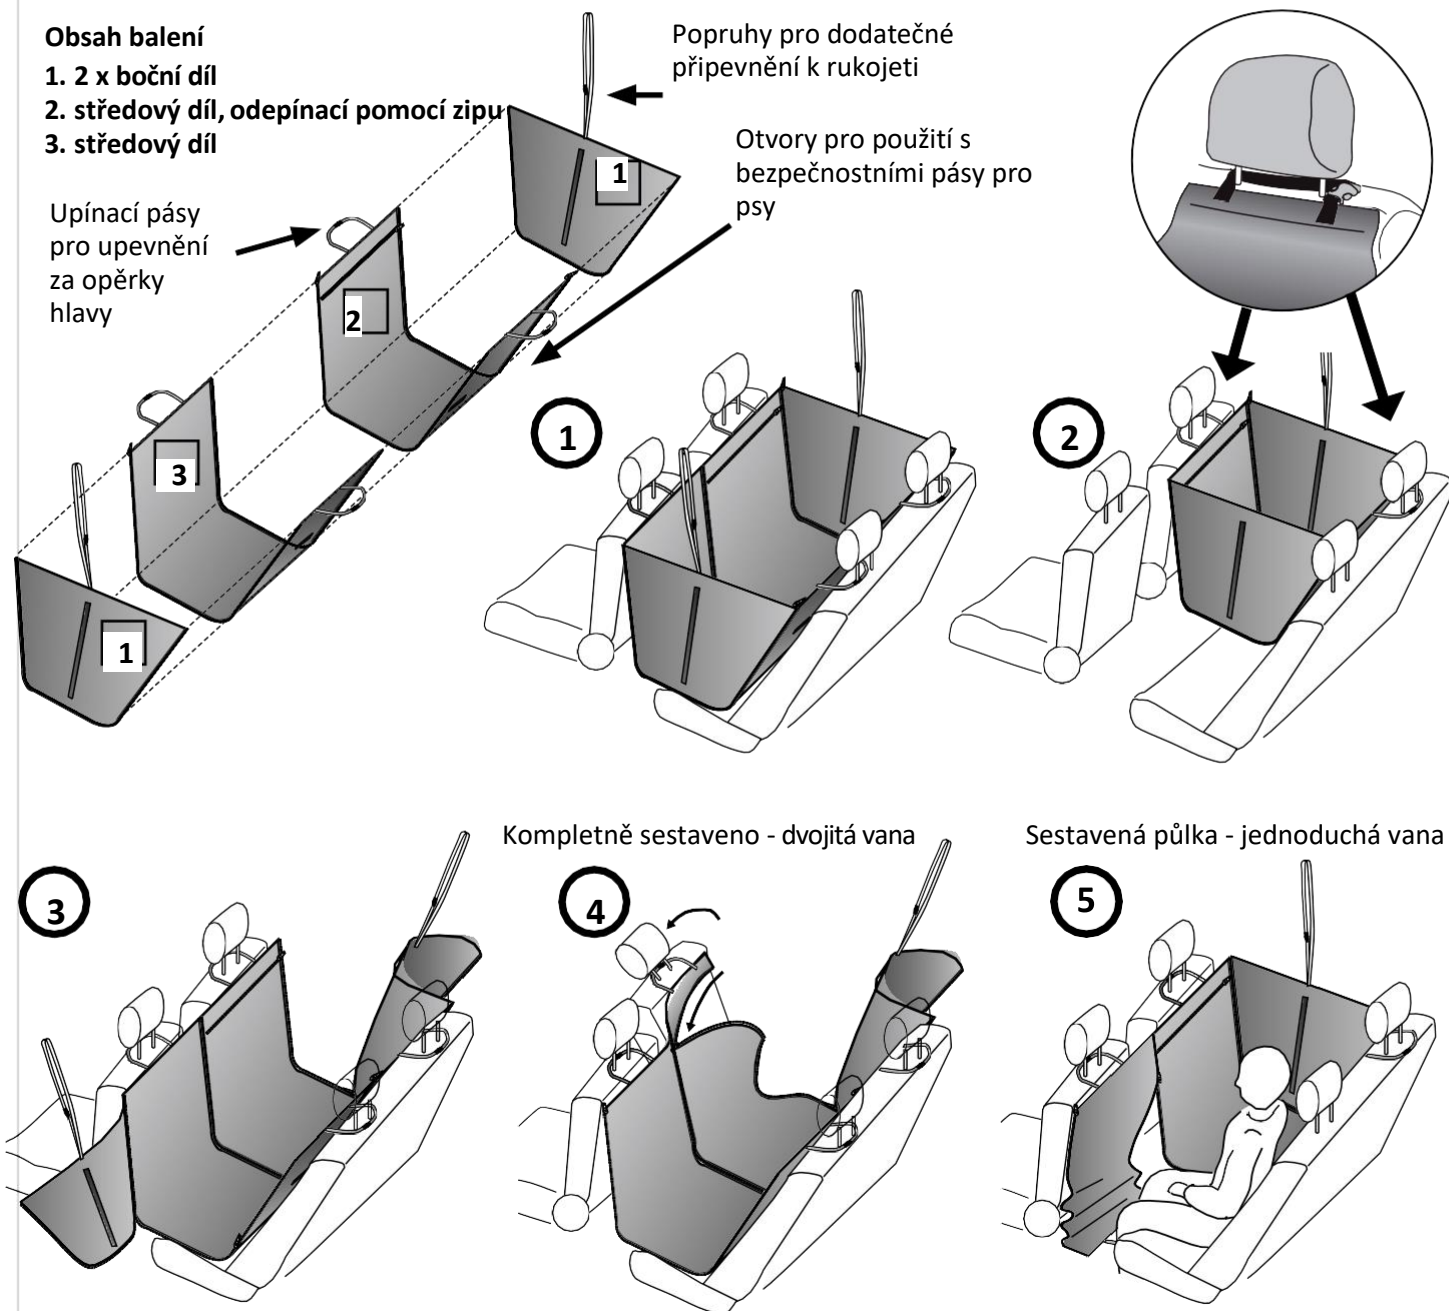

# MONTÁŽNÍ NÁVOD

**kleinmetall®**  
Transportschutzsysteme

Název produktu ALLSIDE CLASSIC  
Označení produktu Ochranná deka do auta  
Číslo produktu 50444000  
Upevnění Za přední a zadní opěrky hlavy / rukojeti  
Účel použití Převaha psů v osobním automobilu  
Transportní pozice Pouze na zadních sedadlech  
Rozměry 145 cm x 140 cm x cca 50 cm výška  
Hmotnost 2,3 kg

## Obsah balení

1. 2 x boční díl
2. středový díl, odepínací pomocí zipu
3. středový díl

Upínací pásy pro upevnění za opěrky hlavy

Popruhy pro dodatečné připevnění k rukojeti

Otvory pro použití s bezpečnostními pásy pro psy

Oboustranné otevírání pro nástup

3-dveřové auto – sklopné přední sedadlo Spolujezdec – polovina spuštěna

Bezpečnostní upozornění: Pes musí být vždy přepravován na zadním sedadle a řádně zajištěn. Ideálně za neobsazené přední sedadlo!  
Pokyny k čištění: Čas od času odstraňte neutrální mýdlovou vodou nečistoty a chlupy ze všech zapínání a ochranné deky.  
Pokyny k údržbě: Provádějte pravidelně údržbu (vizuální kontroly), a pokud je produkt poškozený nebo opotřebený, vyměňte ho!