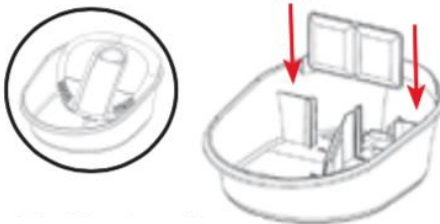

Fontána pro zvířata

Návod k výměně filtru

Fresh Flow™ 108 oz/3,2 L & 216 oz/6,4 L

Zasuňte filtr do otvoru.

Fresh Flow™ II 50 oz/1,5 L

Zasuňte filtr do otvoru.

Fresh Flow™ 50 oz/1,5 L

Přeložte filtr v polovině.

Fresh Flow™ II 110 oz/3,3 L & 170 oz/5 L

Zasuňte filtr do otvoru.