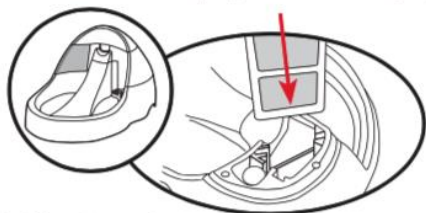

Fontána pro zvířata

Návod k výměně filtru

Fresh Flow™ 108 oz/3,2 L & 216 oz/6,4 L

Zasuňte filtr do otvoru.

Fresh Flow™ II 50 oz/1,5 L

Zasuňte filtr do otvoru.

Fresh Flow™ 50 oz/1,5 L

Přeložte filtr v polovině.

Fresh Flow™ II 110 oz/3,3 L & 170 oz/5 L

Zasuňte filtr do otvoru.