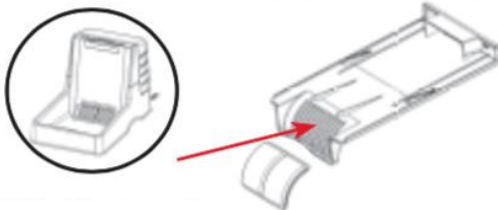

Fontána pro zvířata

Návod k výměně filtru

Fresh Flow™ 108 oz/3,2 L & 216 oz/6,4 L

Zasuňte filtr do otvoru.

Fresh Flow™ II 50 oz/1,5 L

Zasuňte filtr do otvoru.

Fresh Flow™ 50 oz/1,5 L

Přeložte filtr v polovině.

Fresh Flow™ II 110 oz/3,3 L & 170 oz/5 L

Zasuňte filtr do otvoru.