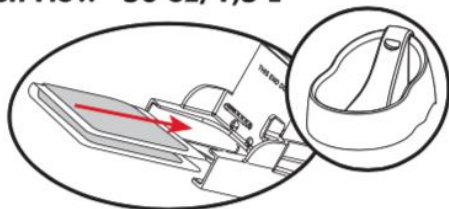

Fontána pro zvířata

Návod k výměně filtru

Fresh Flow™ 108 oz/3,2 L & 216 oz/6,4 L

Zasuňte filtr do otvoru.

Fresh Flow™ II 50 oz/1,5 L

Zasuňte filtr do otvoru.

Fresh Flow™ 50 oz/1,5 L

Přeložte filtr v polovině.

Fresh Flow™ II 110 oz/3,3 L & 170 oz/5 L

Zasuňte filtr do otvoru.